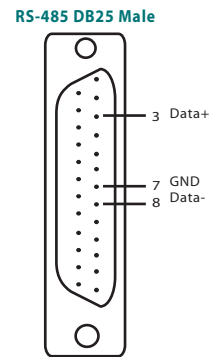

针脚排列

- CM37M9x4-100:** DB37公头电缆线转4口DB9 公头针式电缆线
- CM37M25x4-100:** DB37公头电缆线转4口DB25 公头针式电缆线
- CM62M9x8-100:** DB62公头电缆线转8口DB9 公头针式电缆线
- CM62M25x8-100:** DB62公头电缆线转8口DB25 公头针式电缆线

CM37M9 x 4-100

CM37M25 x 4-100

CM62M9 x 8-100

CM62M25 x 8-100

使用螺母接头,即可连接针式设备.