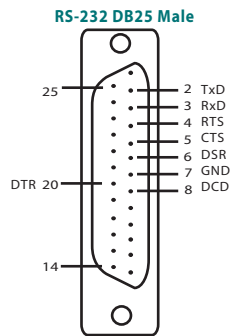

针脚排列

- CM37M9x4-100:** DB37公头电缆线转4口DB9 公头针式电缆线
- CM37M25x4-100:** DB37公头电缆线转4口DB25 公头针式电缆线
- CM62M9x8-100:** DB62公头电缆线转8口DB9 公头针式电缆线
- CM62M25x8-100:** DB62公头电缆线转8口DB25 公头针式电缆线

CM37M9 x 4-100

CM37M25 x 4-100

CM62M9 x 8-100

CM62M25 x 8-100

使用螺母接头,即可连接针式设备.