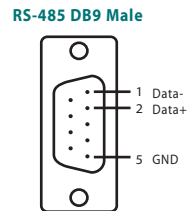

针脚排列

- CM37M9x4-100:** DB37公头电缆线转4口DB9 公头针式电缆线
- CM37M25x4-100:** DB37公头电缆线转4口DB25 公头针式电缆线
- CM62M9x8-100:** DB62公头电缆线转8口DB9 公头针式电缆线
- CM62M25x8-100:** DB62公头电缆线转8口DB25 公头针式电缆线

CM37M9 x 4-100

CM37M25 x 4-100

CM62M9 x 8-100

CM62M25 x 8-100

使用螺母接头,即可连接针式设备.