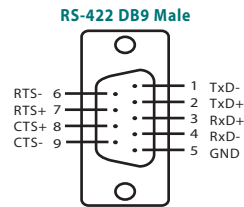

针脚排列

- CM37M9x4-100:** DB37公头电缆线转4口DB9 公头针式电缆线
- CM37M25x4-100:** DB37公头电缆线转4口DB25 公头针式电缆线
- CM62M9x8-100:** DB62公头电缆线转8口DB9 公头针式电缆线
- CM62M25x8-100:** DB62公头电缆线转8口DB25 公头针式电缆线

CM37M9 x 4-100

CM37M25 x 4-100

CM62M9 x 8-100

CM62M25 x 8-100

使用螺母接头,即可连接针式设备.