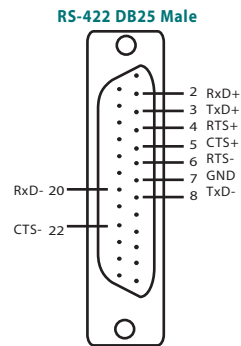

针脚排列

- CM37M9x4-100:** DB37公头电缆线转4口DB9 公头针式电缆线
- CM37M25x4-100:** DB37公头电缆线转4口DB25 公头针式电缆线
- CM62M9x8-100:** DB62公头电缆线转8口DB9 公头针式电缆线
- CM62M25x8-100:** DB62公头电缆线转8口DB25 公头针式电缆线

CM37M9 x 4-100

CM37M25 x 4-100

CM62M9 x 8-100

CM62M25 x 8-100

使用螺母接头,即可连接针式设备.