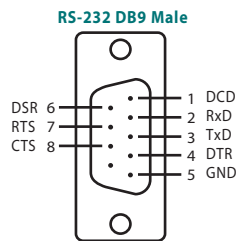

针脚排列

- CM37M9x4-100:** DB37公头电缆线转4口DB9 公头针式电缆线
- CM37M25x4-100:** DB37公头电缆线转4口DB25 公头针式电缆线
- CM62M9x8-100:** DB62公头电缆线转8口DB9 公头针式电缆线
- CM62M25x8-100:** DB62公头电缆线转8口DB25 公头针式电缆线

CM37M9 x 4-100

CM37M25 x 4-100

CM62M9 x 8-100

CM62M25 x 8-100

使用螺母接头,即可连接针式设备.